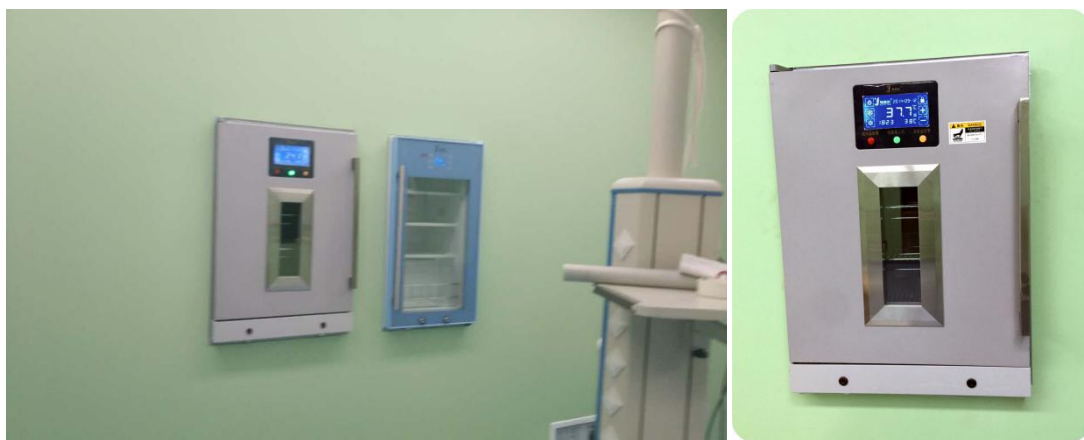

贵州遵义市第一人民医院 151L\26 套

销售热线：13910804759
邮箱：hejunjie@fuyilian.cn

销售：何军杰   QQ:1182335189
地址：北京东城区朝阳门 SOHO-909